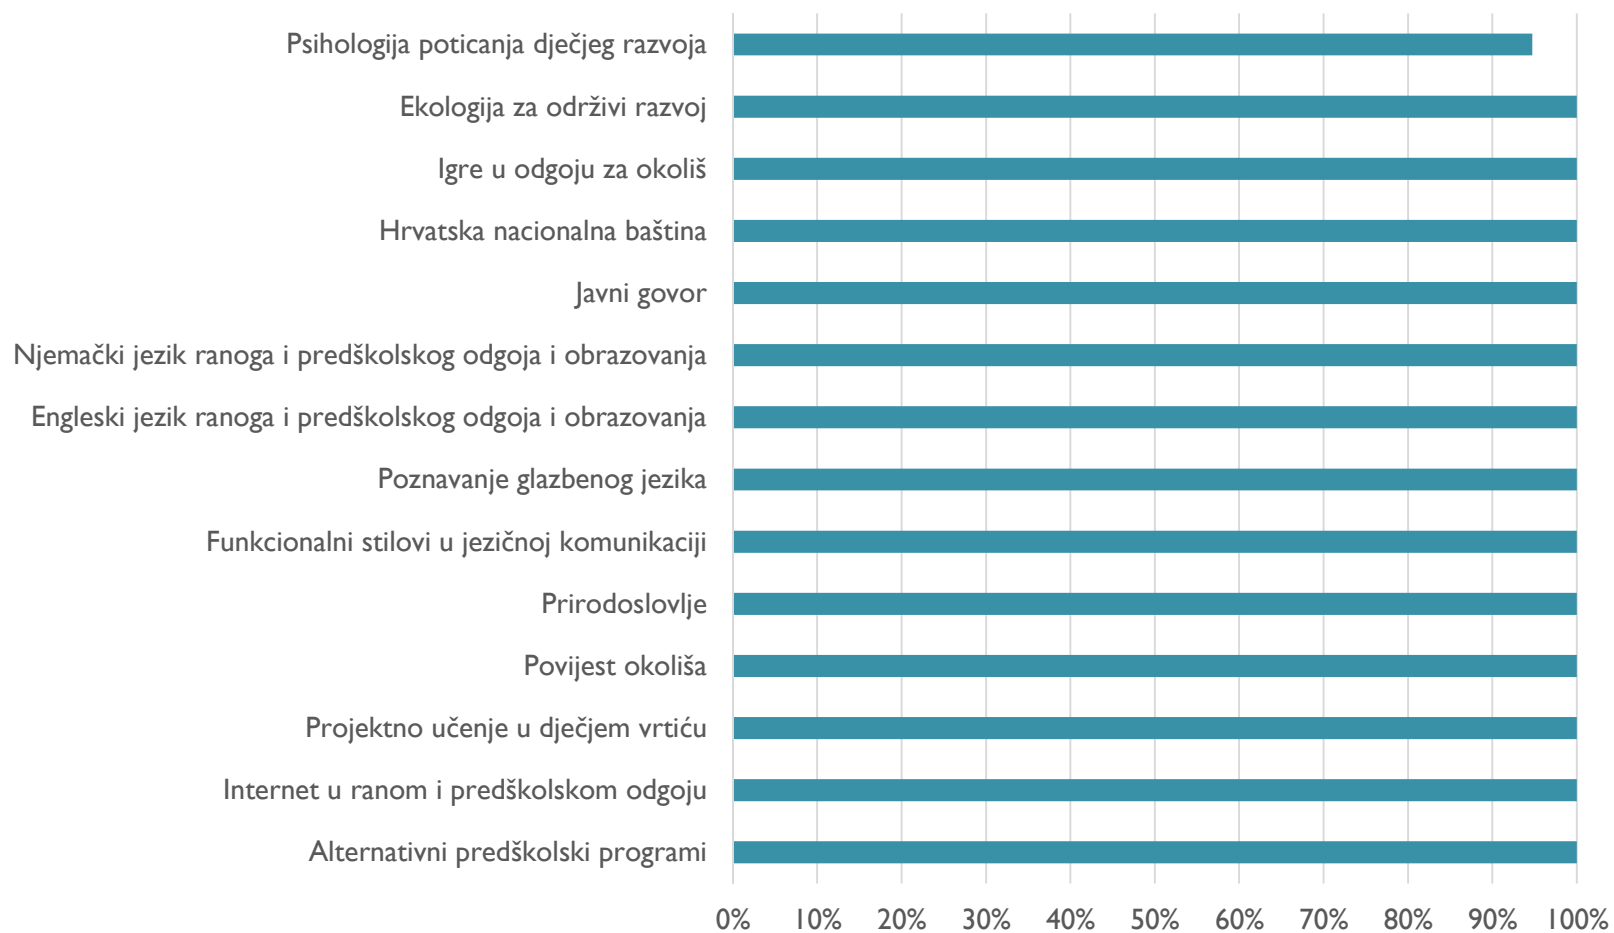

5. godina - prolaznost

Preddiplomski sveučilišni studij ranoga i predškolskog odgoja i obrazovanja, Osijek, I. godina, 40 studenata

I. godina - prolaznost

Preddiplomski sveučilišni studij ranoga i predškolskog odgoja i obrazovanja, Osijek, 2. godina, 41 student

2. godina - prolaznost

Preddiplomski sveučilišni studij ranoga i predškolskog odgoja i obrazovanja, Osijek, 3. godina, 47 studenata

3. godina - prolaznost

Diplomski Sveučilišni studij ranog i predškolskog odgoja i obrazovanja, Osijek, I. godina, 19 studenata

I. godina - prolaznost

Izvanredni diplomski Sveučilišni studij ranoga i predškolskog odgoja i obrazovanja, Osijek, I. godina, 31 student

I. godina - prolaznost