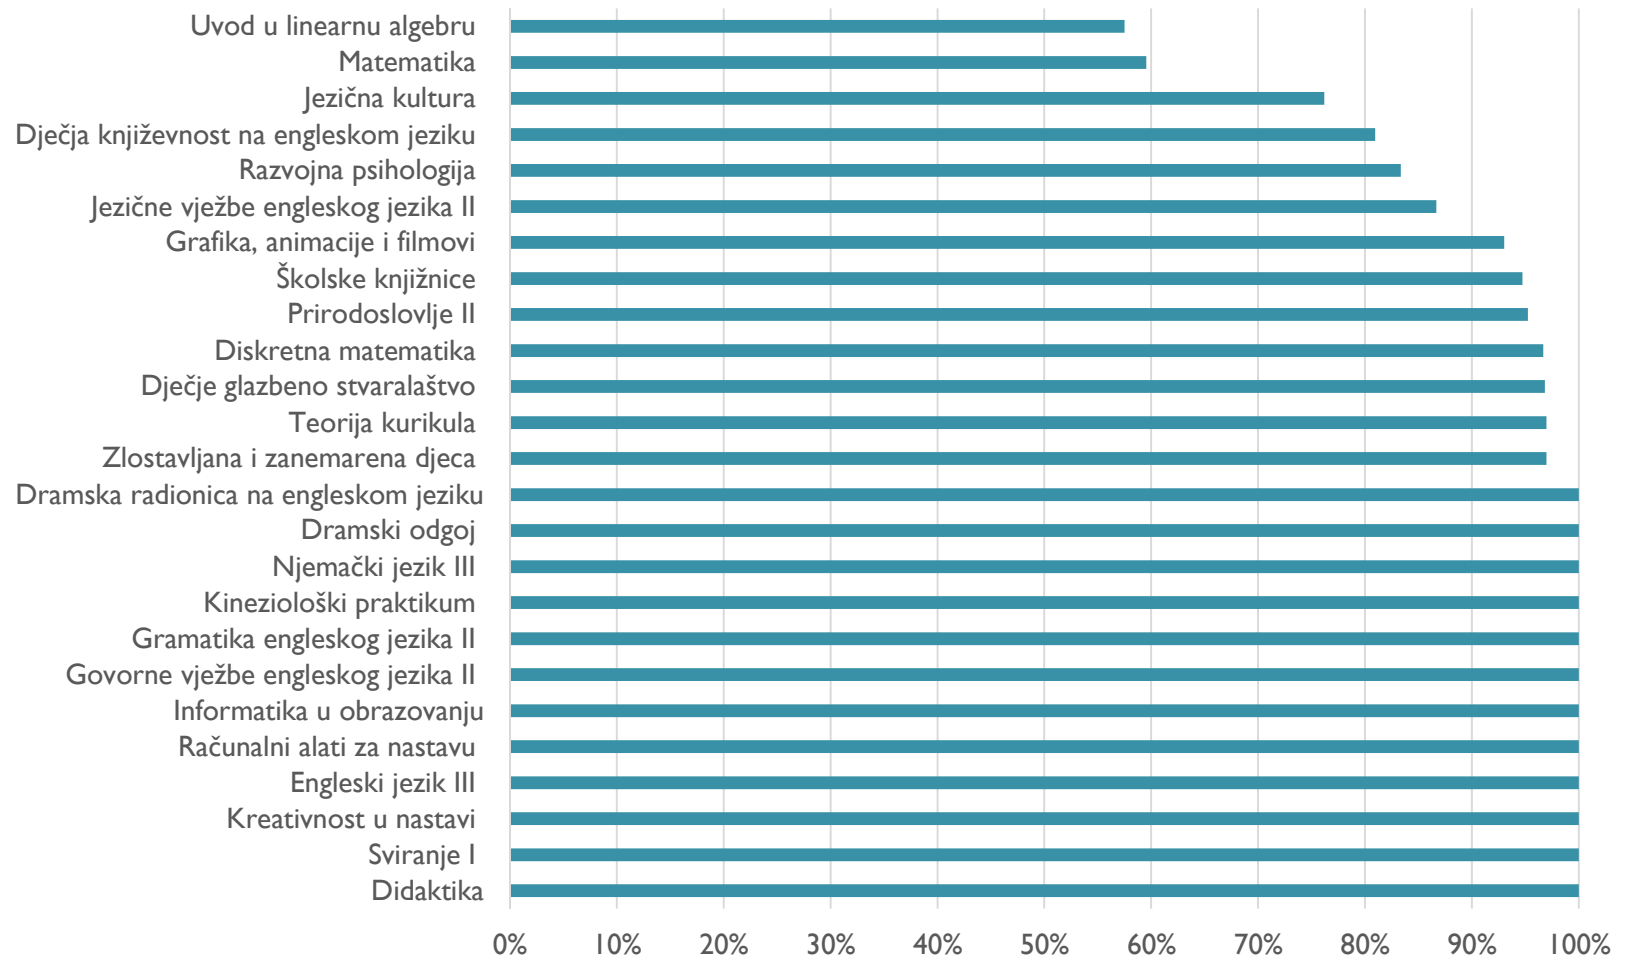

Prolaznost studenata Učiteljskog fakulteta akademske 2012./13. godini

1. Integrirani preddiplomski i diplomski učiteljski studij, Osijek
2. Studij ranog i predškolskog odgoja i obrazovanja, Osijek

Integrirani preddiplomski i diplomski sveučilišni učiteljski studij, Osijek, I. godina, 76 studenata

I. godina - prolaznost

Integrirani preddiplomski i diplomski sveučilišni učiteljski studij, Osijek, 2. godina, 91 student

2. godina - prolaznost

Integrirani preddiplomski i diplomski sveučilišni učiteljski studij, Osijek, 3. godina, 86 studenata