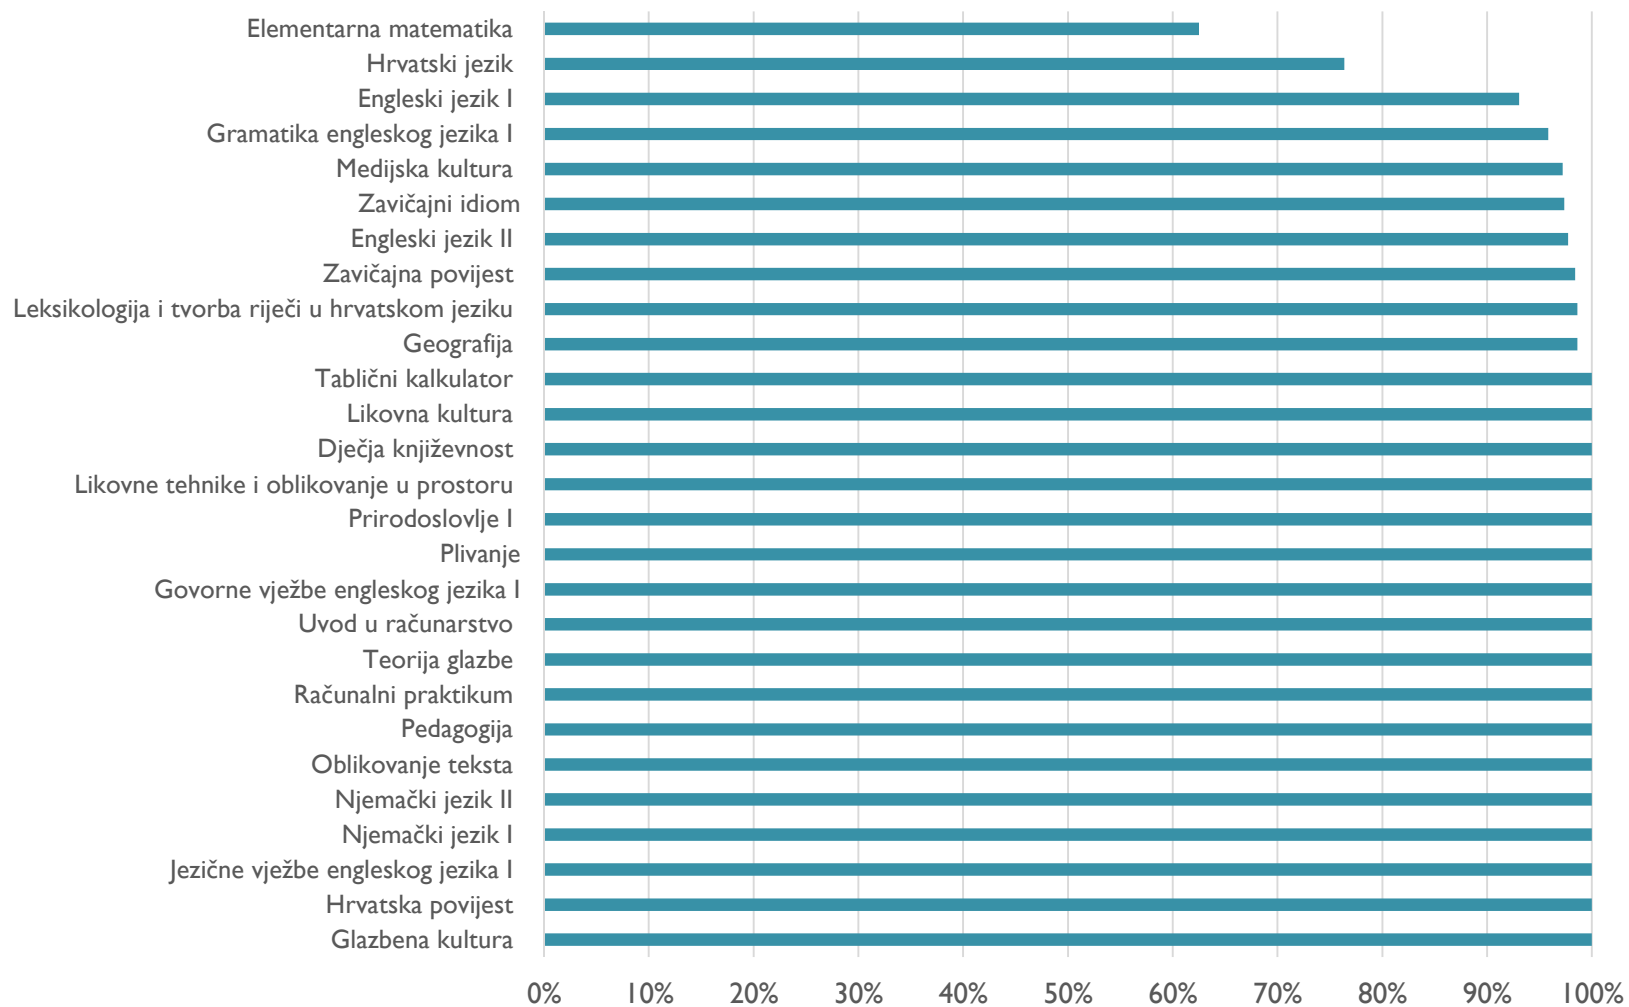

Prolaznost studenata Učiteljskog fakulteta akademske 2012./13. godini

1. Integrirani preddiplomski i diplomski učiteljski studij, Osijek
2. Studij ranog i predškolskog odgoja i obrazovanja, Osijek

Integrirani preddiplomski i diplomski sveučilišni učiteljski studij, Osijek, I. godina, 76 studenata

I. godina - prolaznost

Integrirani preddiplomski i diplomski sveučilišni učiteljski studij, Osijek, 2. godina, 91 student

2. godina - prolaznost

Integrirani preddiplomski i diplomski sveučilišni učiteljski studij, Osijek, 3. godina, 86 studenata