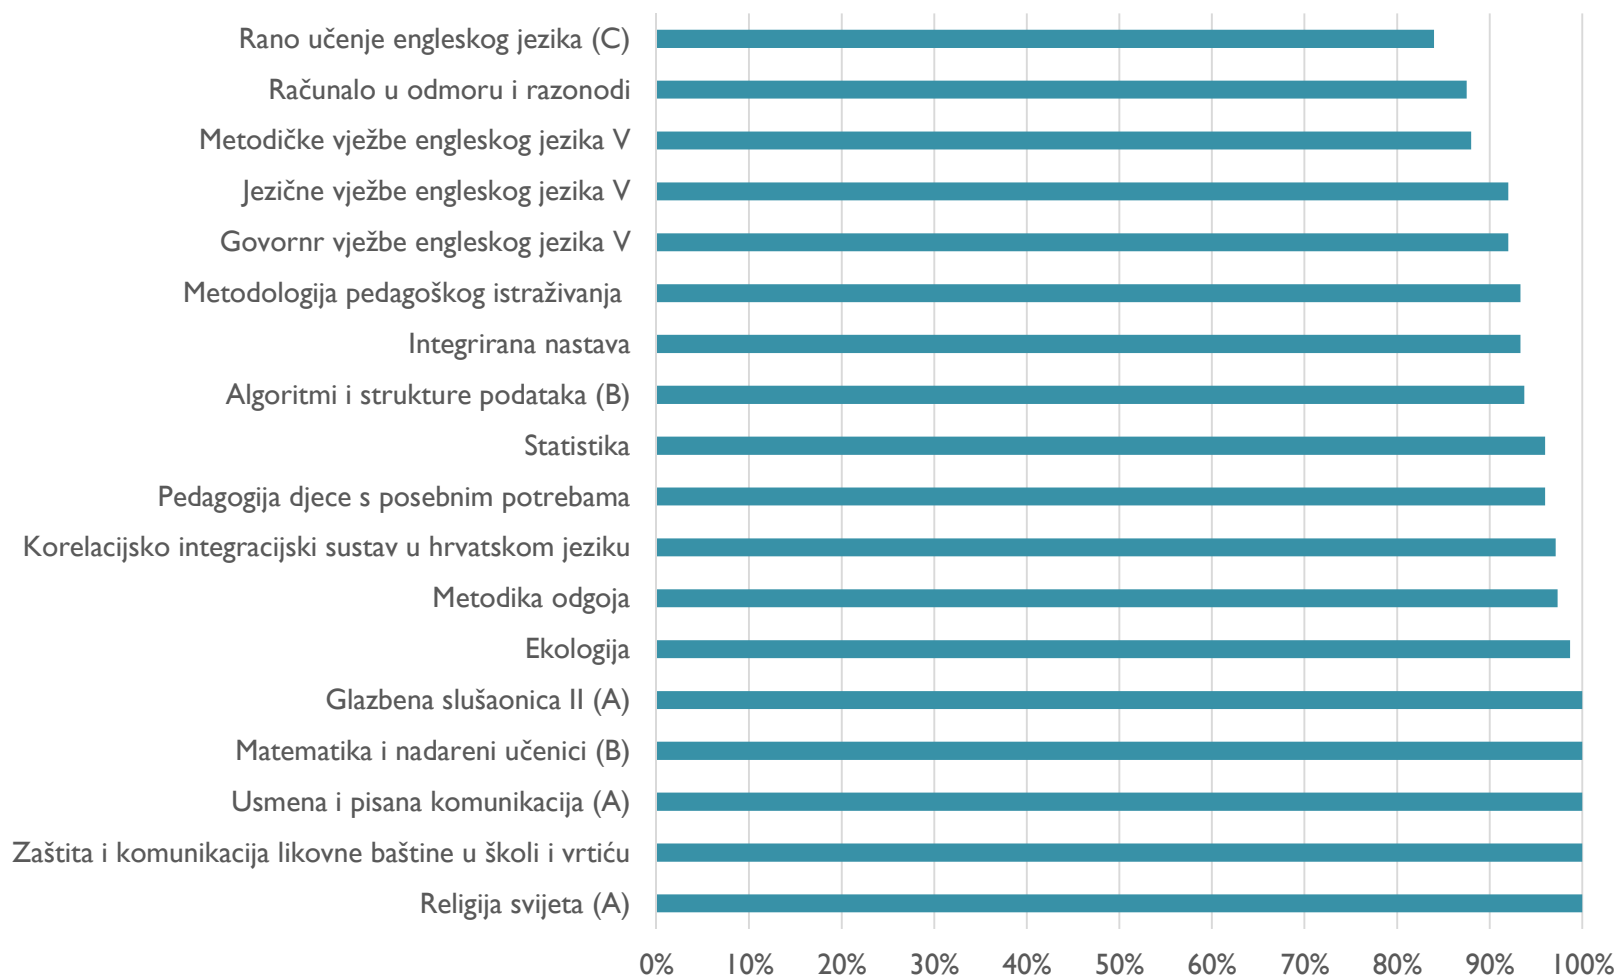

3. godina - prolaznost

Integrirani preddiplomski i diplomski sveučilišni učiteljski studij, Osijek, 4. godina, 78 studenata

4. godina - prolaznost

Integrirani preddiplomski i diplomski sveučilišni učiteljski studij, Osijek, 5. godina, 66 studenata

5. godina - prolaznost

Preddiplomski sveučilišni studij ranoga i predškolskog odgoja i obrazovanja, Osijek, I. godina, 40 studenata

I. godina - prolaznost

Preddiplomski sveučilišni studij ranoga i predškolskog odgoja i obrazovanja, Osijek, 2. godina, 41 student