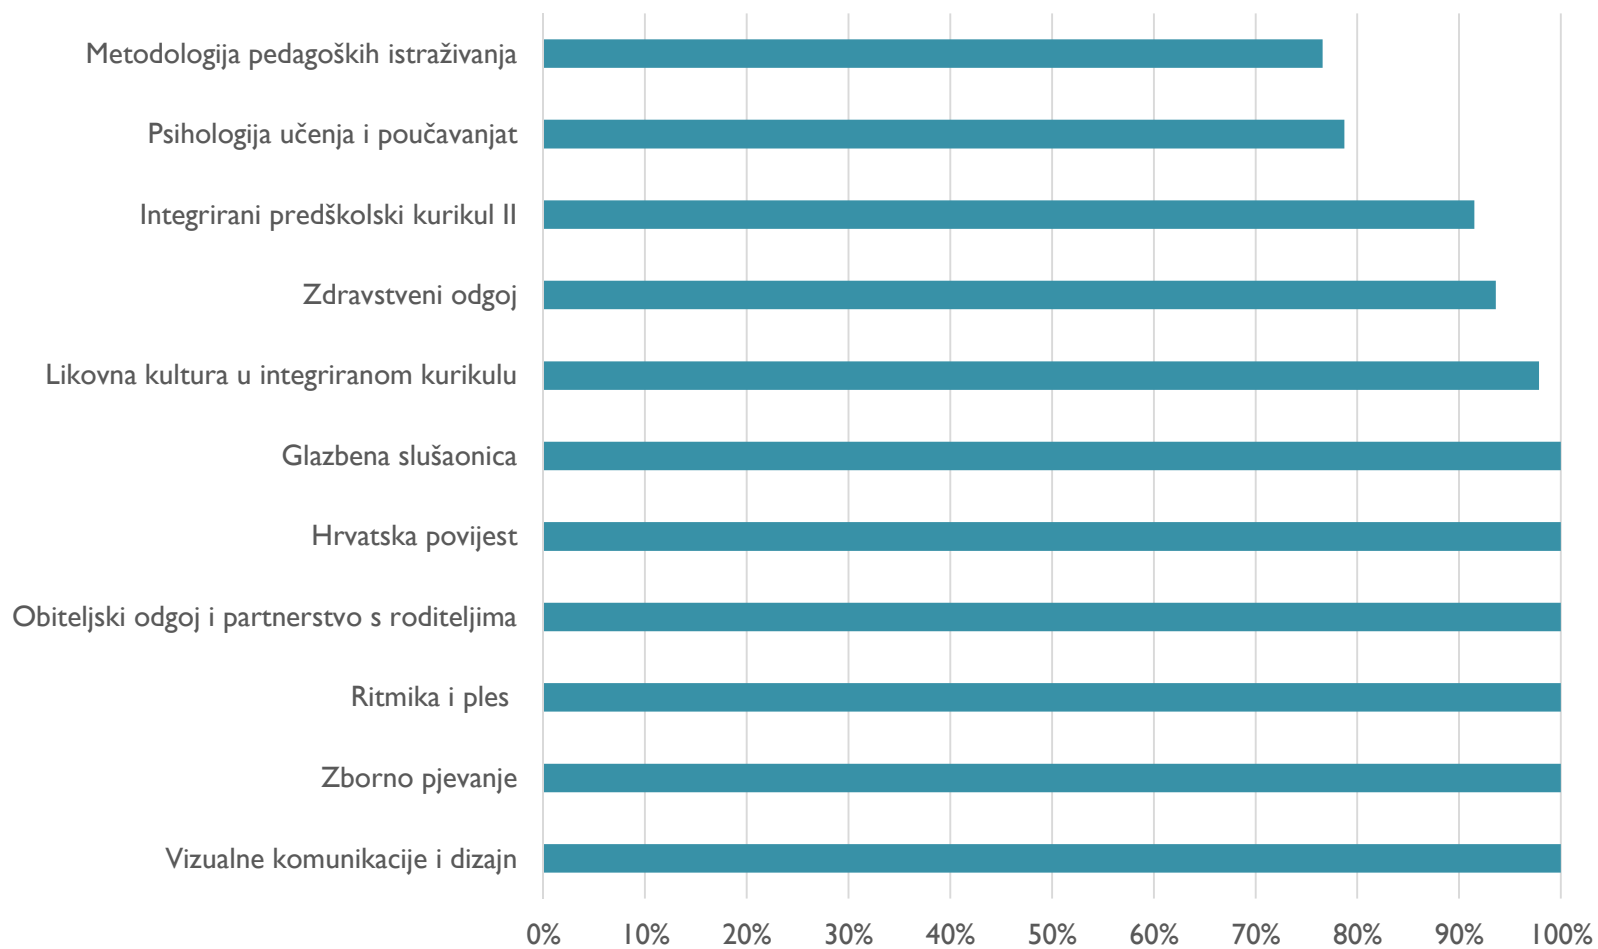

5. godina - prolaznost

Preddiplomski sveučilišni studij ranoga i predškolskog odgoja i obrazovanja, Osijek, I. godina, 40 studenata

I. godina - prolaznost

Preddiplomski sveučilišni studij ranoga i predškolskog odgoja i obrazovanja, Osijek, 2. godina, 41 student

2. godina - prolaznost

Preddiplomski sveučilišni studij ranoga i predškolskog odgoja i obrazovanja, Osijek, 3. godina, 47 studenata

3. godina - prolaznost

Diplomski Sveučilišni studij ranog i predškolskog odgoja i obrazovanja, Osijek, I. godina, 19 studenata