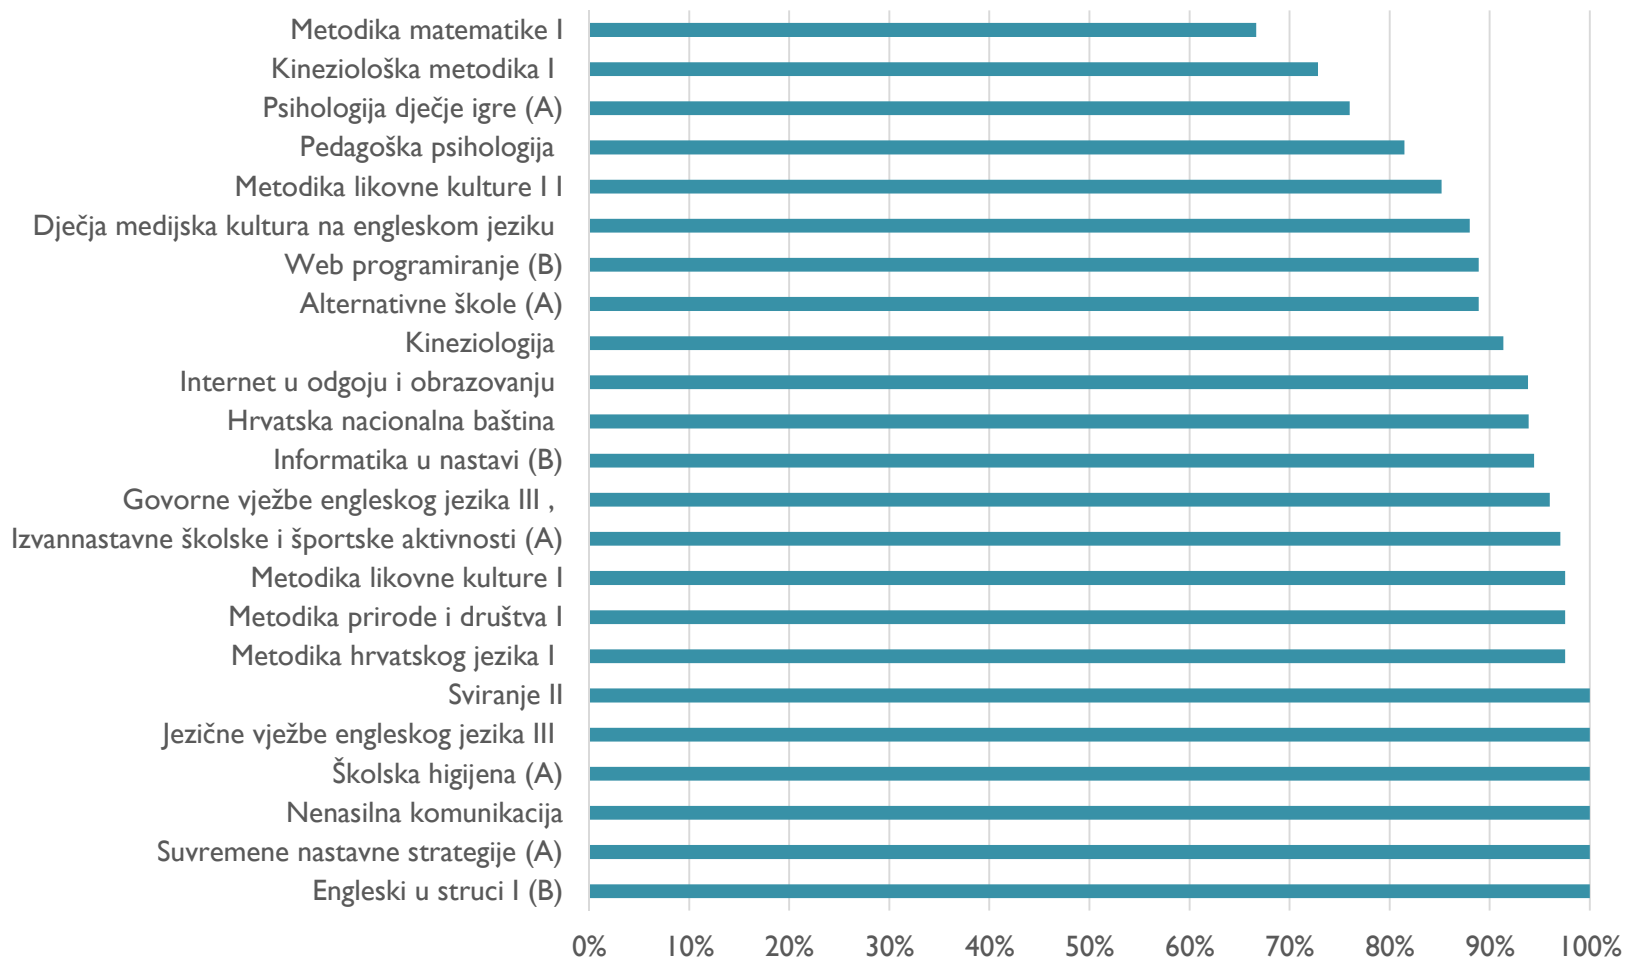

I. godina - prolaznost

Integrirani preddiplomski i diplomski sveučilišni učiteljski studij, Osijek, 2. godina, 91 student

2. godina - prolaznost

Integrirani preddiplomski i diplomski sveučilišni učiteljski studij, Osijek, 3. godina, 86 studenata

3. godina - prolaznost

Integrirani preddiplomski i diplomski sveučilišni učiteljski studij, Osijek, 4. godina, 78 studenata

4. godina - prolaznost

Integrirani preddiplomski i diplomski sveučilišni učiteljski studij, Osijek, 5. godina, 66 studenata