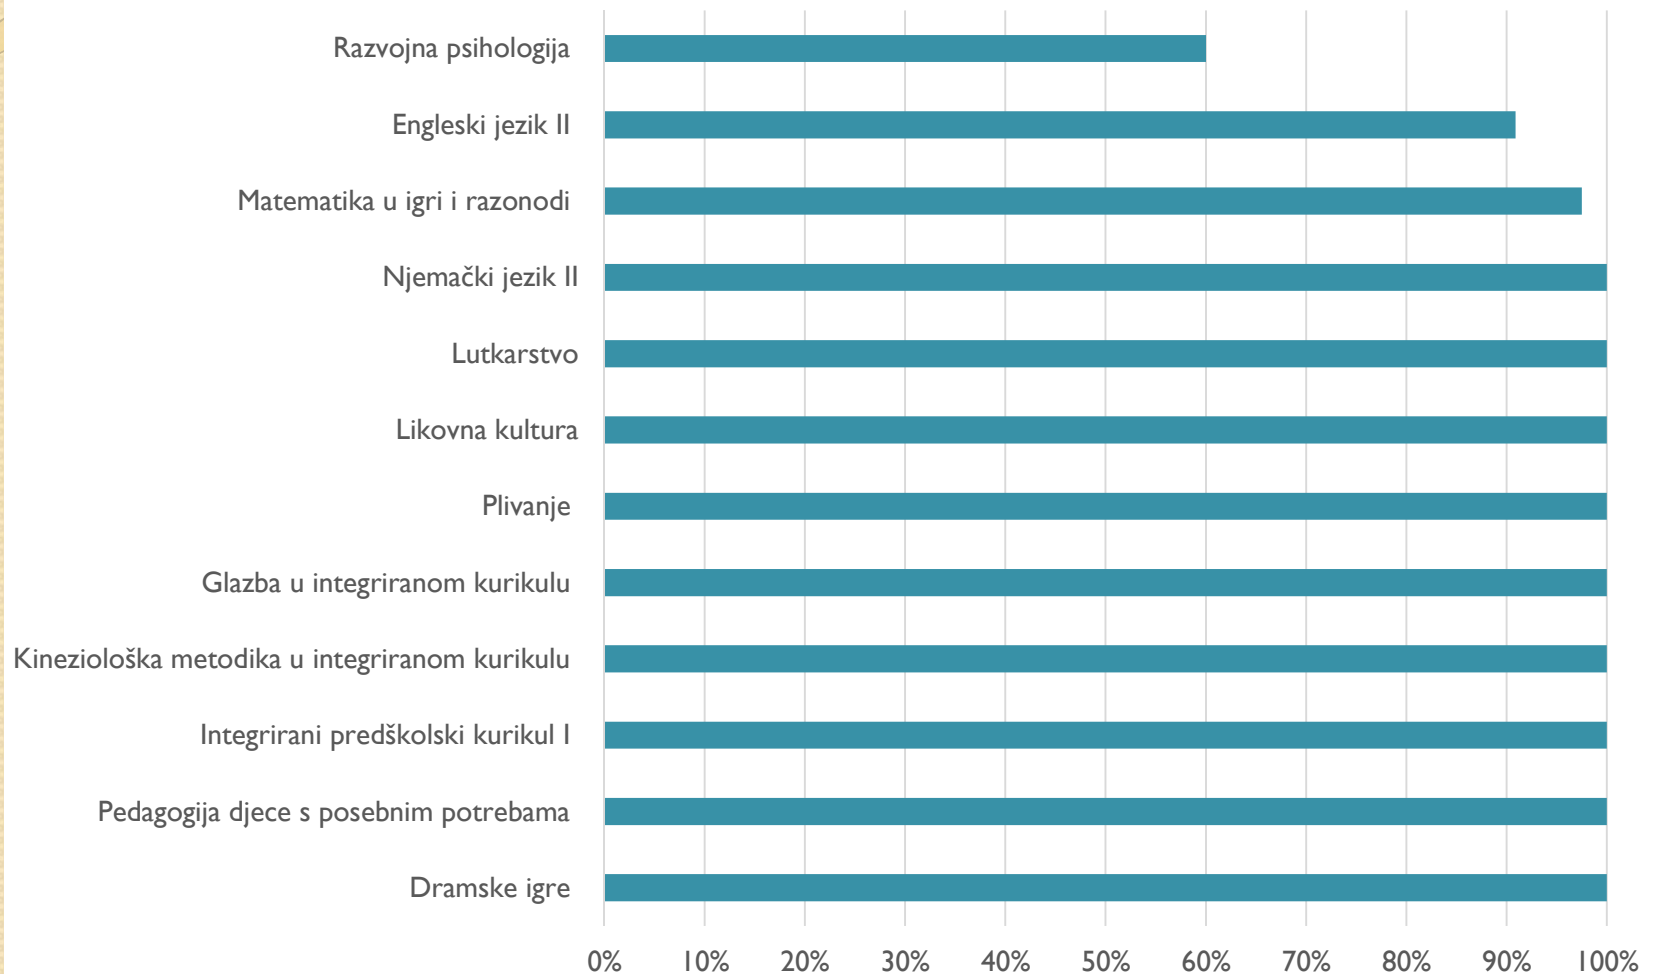

5. godina - prolaznost

Preddiplomski sveučilišni studij ranoga i predškolskog odgoja i obrazovanja, Osijek, I. godina, 40 studenata

I. godina - prolaznost

Preddiplomski sveučilišni studij ranoga i predškolskog odgoja i obrazovanja, Osijek, 2. godina, 41 student

2. godina - prolaznost

Preddiplomski sveučilišni studij ranoga i predškolskog odgoja i obrazovanja, Osijek, 3. godina, 47 studenata

3. godina - prolaznost

Diplomski Sveučilišni studij ranog i predškolskog odgoja i obrazovanja, Osijek, I. godina, 19 studenata