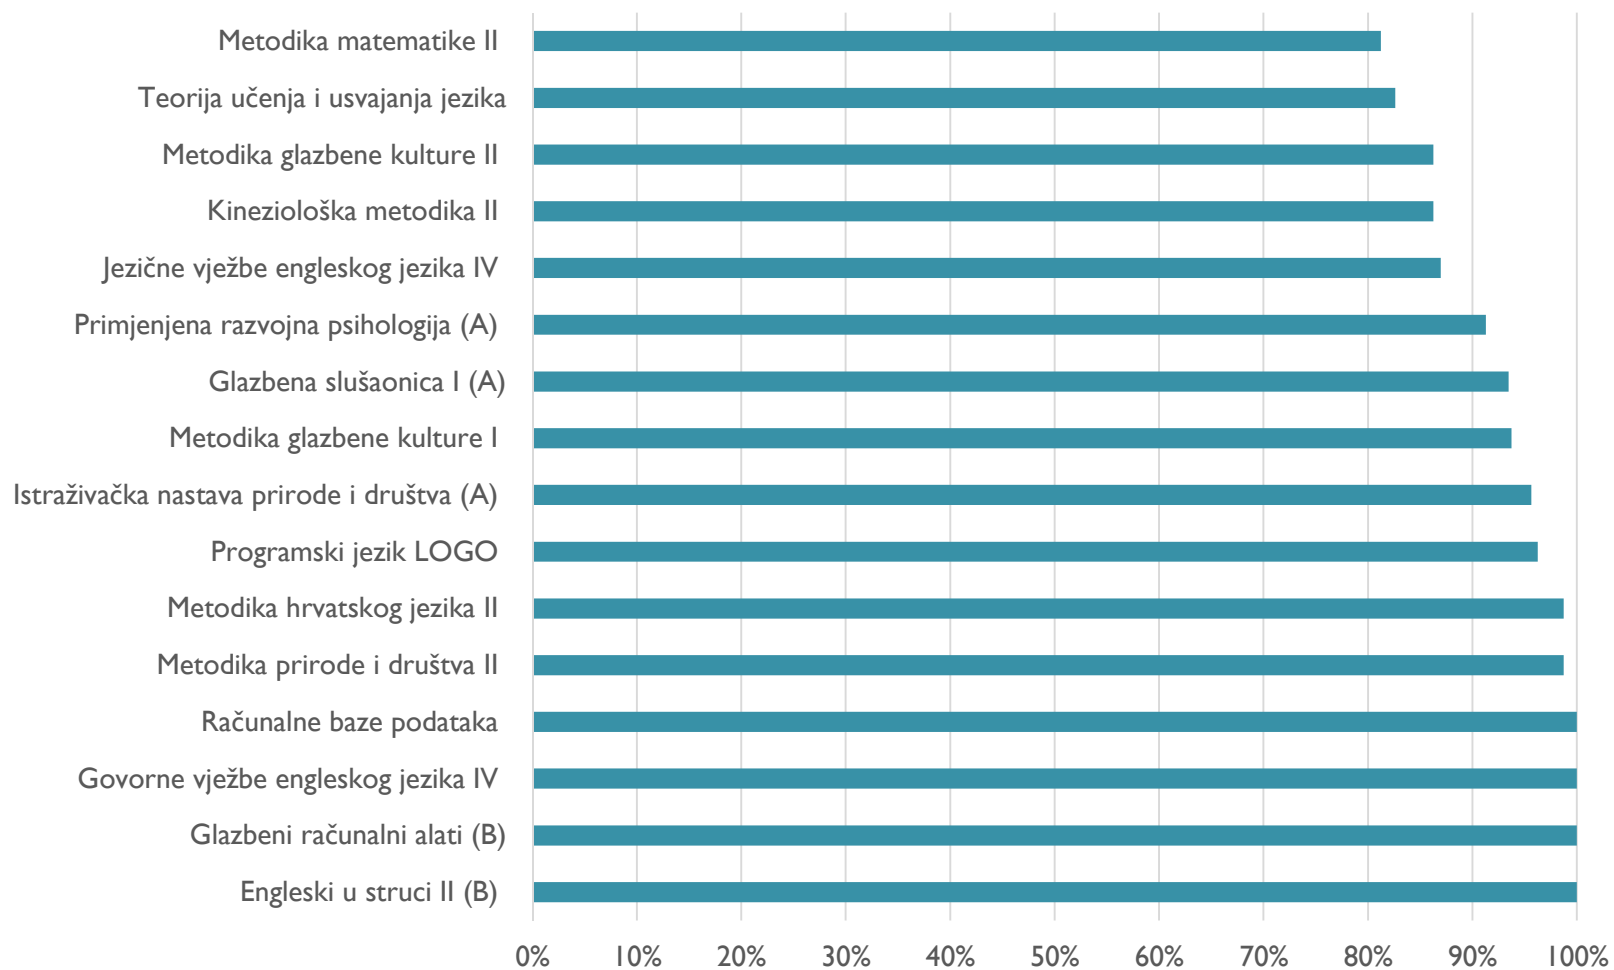

I. godina - prolaznost

Integrirani preddiplomski i diplomski sveučilišni učiteljski studij, Osijek, 2. godina, 91 student

2. godina - prolaznost

Integrirani preddiplomski i diplomski sveučilišni učiteljski studij, Osijek, 3. godina, 86 studenata

3. godina - prolaznost

Integrirani preddiplomski i diplomski sveučilišni učiteljski studij, Osijek, 4. godina, 78 studenata

4. godina - prolaznost

Integrirani preddiplomski i diplomski sveučilišni učiteljski studij, Osijek, 5. godina, 66 studenata